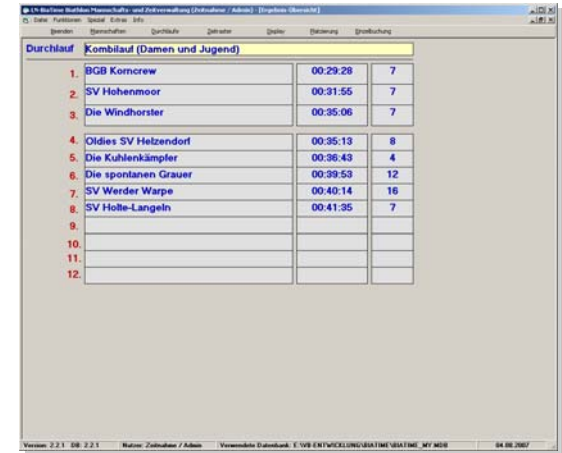

Haben Sie alle Zeiten für einen Durchlauf im Blick und nehmen Sie Informationen wie Zeit und Strafrunden einzelner Mannschaften und ihrer Fahrer auf.

Die Daten werden zentral von verschiedenen Arbeitsplätzen zusammengeführt und in dieser Übersicht sekunden genau bereitgestellt.

Alle Durchgänge, die Sie während der Veranstaltung geplant haben, können Sie über diverse Ansichten immer wieder abrufen und jederzeit aktuelle Informationen darüber gewinnen.

Weiterhin stehen Ihnen Druckfunktionen zur Verfügung, um beispielsweise aktuelle Durchläufe präsentieren und dokumentieren zu können.

Auch aktuelle Zeiten sowie schnellste Rennrunden haben Sie ständig im Überblick.

LN-BiaTime

Die Software zur Verwaltung von Biathlonwettkämpfen

Informieren Sie Ihre Zuschauerinnen und Zuschauer über die Funktionen, die Ihnen LN-BiaTime zur Verfügung stellt.

Stellen Sie beliebig viele Beamer im Veranstaltungsareal zur Verfügung, dort werden sekun-

den genau die Informationen über aktuelle Zeiten, Strafrunden und Plätze wiedergegeben. Die Steuerung der Anzeige erfolgt zentral über die Administration. Sie brauchen an den Beamerplätzen lediglich die Software zu starten.