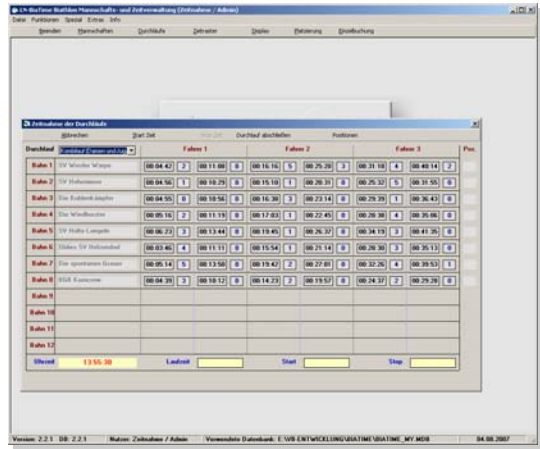

D1. 0 17 1 – 6 84 93 72

Mail: luebbe@luebbenet.de

Web: <http://www.luebbenet.de>

luebbeNet
IT-Consulting

LN-BiaTime

Die Software zur Verwaltung von Biathlonwettkämpfen

LN-BiaTime

Die Software zur Verwaltung von Biathlonwettkämpfen

Haben Sie alle Zeiten für einen Durchlauf im Blick und nehmen Sie Informationen wie Zeit und Strafrunden einzelner Mannschaften und ihrer Fahrer auf.

Die Daten werden zentral von verschiedenen Arbeitsplätzen zusammengeführt und in dieser Übersicht sekunden genau bereitgestellt.

Alle Durchgänge, die Sie während der Veranstaltung geplant haben, können Sie über diverse Ansichten immer wieder abrufen und jederzeit aktuelle Informationen darüber gewinnen.

Weiterhin stehen Ihnen Druckfunktionen zur Verfügung, um beispielsweise aktuelle Durchläufe präsentieren und dokumentieren zu können.

Stellen Sie beliebig viele Beamer im Veranstaltungsareal zur Verfügung, dort werden sekun-

den genau die Informationen über aktuelle Zeiten, Strafrunden und Plätze wiedergegeben. Die Steuerung der Anzeige erfolgt zentral über die Administration. Sie brauchen an den Beamerplätzen lediglich die Software zu starten.