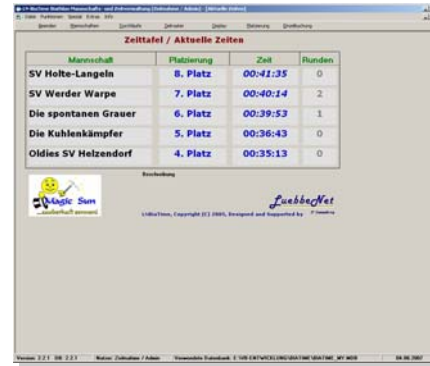

Haben Sie alle Zeiten für einen Durchlauf im Blick und nehmen Sie Informationen wie Zeit und Strafrunden einzelner Mannschaften und ihrer Fahrer auf.

Die Daten werden zentral von verschiedenen Arbeitsplätzen zusammengeführt und in dieser Übersicht sekunden genau bereitgestellt.

Alle Durchgänge, die Sie während der Veranstaltung geplant haben, können Sie über diverse Ansichten immer wieder abrufen und jederzeit aktuelle Informationen darüber gewinnen.

Weiterhin stehen Ihnen Druckfunktionen zur Verfügung, um beispielsweise aktuelle Durchläufe präsentieren und dokumentieren zu können.

Auch aktuelle Zeiten sowie schnellste Rennrunden haben Sie ständig im Überblick.

LN-BiaTime

Die Software zur Verwaltung von Biathlonwettkämpfen

Informieren Sie Ihre Zuschauerinnen und Zuschauer über die Funktionen, die Ihnen LN-BiaTime zur Verfügung stellt.