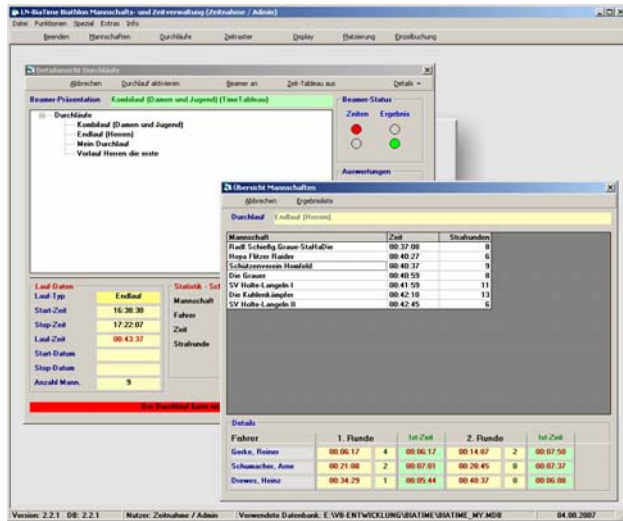

Haben Sie alle Zeiten für einen Durchlauf im Blick und nehmen Sie Informationen wie Zeit und Strafrunden einzelner Mannschaften und ihrer Fahrer auf.

Die Daten werden zentral von verschiedenen Arbeitsplätzen zusammengeführt und in dieser Übersicht sekunden genau bereitgestellt.

Alle Durchgänge, die Sie während der Veranstaltung geplant haben, können Sie über diverse Ansichten immer wieder abrufen und jederzeit aktuelle Informationen darüber gewinnen.

Weiterhin stehen Ihnen Druckfunktionen zur Verfügung, um beispielsweise aktuelle Durchläufe präsentieren und dokumentieren zu können.

Auch aktuelle Zeiten sowie schnellste Rennrunden haben Sie ständig im Überblick.